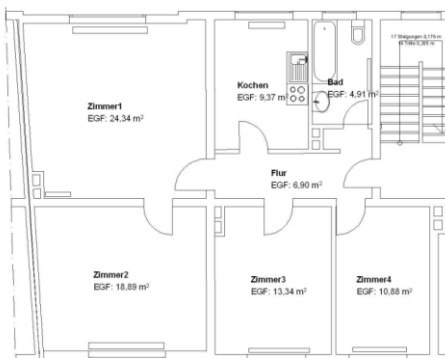

Graben 11
1. OG rechts
34117 Kassel
Kassel - Mitte

Zentrum von Kassel. Aufgrund der guten Infrastruktur im Stadtteil Mitte, ist die Wohnung sehr gut an das öffentliche Verkehrsnetz angebunden. In nur wenigen Gehminuten erreichen Sie den Bus und die Bahn.

Die Wohnung selbst bietet genügend Platz für 3 Personen. Es gibt 2 Schlafräume. Das Wohnzimmer sowie die geräumige Küche bieten genügend Raum für gesellige Stunden.

Grundriss

Größe: 88,28 m²
max. Personenzahl: 3